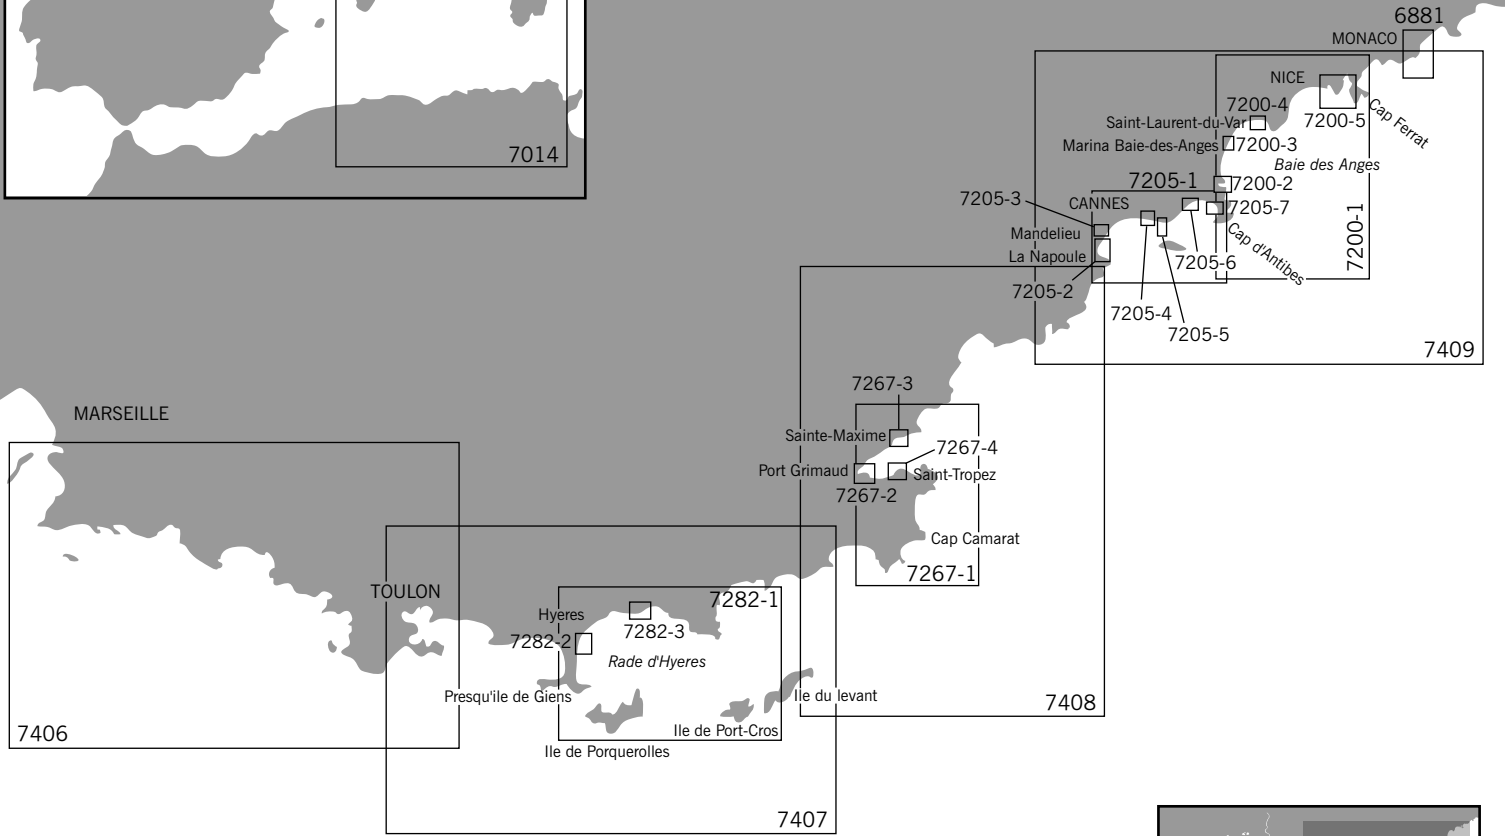

Mediterranean Sea

FR01

South Coast of France: Port De Sete to Monaco

Mediterranean Sea

FR01 South Coast of France: Port De Sete to Monaco

Chart Number	Chart Name	Scale
FR6684_1	GOLFE ET PORT DE FOS	25000
FR6693_1	DES STE-MARIES-DE-LA-MER A PORT-STE-LOUIS-DU-RHÔNE	49900
FR6767_1	DE FOS-SUR-MER A MARSEILLE	49900
FR6839_1	ÉTANG DE THAU	30000
FR6839_2	CANAL DE PISSE-SAUMES	15000
FR6839_3	PORT DE MARSEILLAN	7500
FR6839_4	PORT DE MÈZE	7500
FR6839_5	PORT DE BALARUC-LES-USINES	7500
FR6839_6	PORT DE BOUZIGUES	7500
FR6881_1	ABORDS DE MONACO	7500
FR6907_1	ÉTANG DE BERRE	25000
FR6907_2	CANAL DE CARONTE	12500
FR6951_1	DE FOS-SUR-MER A CAPO MELE	250000
FR7004_1	GOLFE D'AIGUES-MORTES	15000
FR7004_2	PALAVAS-LES-FLOTS	15000
FR7004_3	CARNON-PLAGE	15000
FR7004_4	SAINTES-MARIES-DE-LA-MER	15000
FR7008_1	DU CABO DE SAN SEBASTIAN A FOS-SUR-MER	250000
FR7014_1	DES ILES BALÉARES A LA CORSE ET A LA SARDAIGNE	1000000
FR7053_1	DE SÈTE A LA POINTE DE L'ESPIQUETTE	50000
FR7054_1	DE L'EMBOUCHURE DE L'AUDE A SÈTE	50000
FR7072_1	PORT DE SÈTE	15000
FR7200_1	DU CAP D'ANTIBES AU CAP FERRAT	25000
FR7200_2	ANTIBES-PORT VAUBAN	7500
FR7200_3	MARINA BAIE DES ANGES	7500
FR7200_4	PORT-DE-STE-LAURENT-DU-VAR	7500
FR7200_5	PORT DE NICE ET RADE DE VILLEFRANCHE	10000
FR7205_1	GOLFE DE LA NAPOULE-GOLFE JUAN	15000
FR7205_2	LA NAPOULE	7500
FR7205_3	PORT DE CANNES-MARINA	7500
FR7205_4	PORT DE CANNES	7500
FR7205_5	PORT PIERRE CANTO	7500
FR7205_6	PORT GALLICE	7500
FR7205_7	PORTS DE GOLFE JUAN	7500
FR7267_1	ABORDS DE SAINT-TROPEZ	20000
FR7267_2	PORT-GRIMAUD ET MARINES DE COGOLIN	10000
FR7267_3	SAINTE-MAXIME	10000
FR7267_4	SAINT-TROPEZ	10000
FR7282_1	RADE D'HYÈRES	25000
FR7282_2	PORT D'HYÈRES	7500
FR7282_3	PORT DE MIRAMAR	7500
FR7390_1	PORT DE MARSEILLE	10000
FR7391_1	ABORDS SUD DE MARSEILLE	12500
FR7406_1	DE MARSEILLE A TOULON	50000
FR7407_1	DE TOULON A CAVALAIRE-SUR-MER	50200
FR7408_1	DE CAVALAIRE-SUR-MER A LA RADE D'AGAY	50000
FR7409_1	DE LA RADE D'AGAY A MONACO	49700
FR7507_1	DU GOLFE DU LION AUX BOUCHES DE BONIFACIO	500000