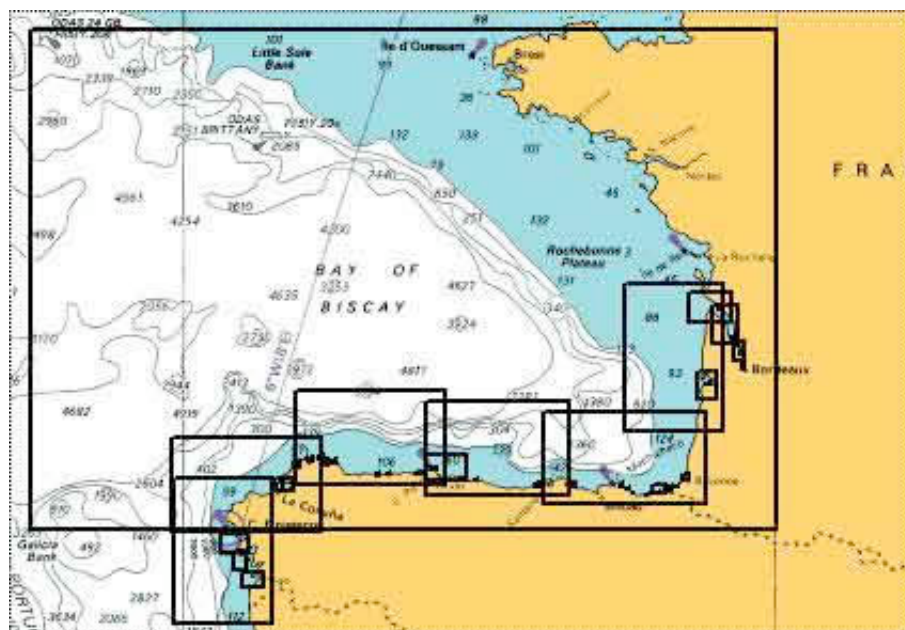

BACD24 South Biscay & Finisterre

La Rochelle to Vigo

Chart No.	Chart Name	Scale
BA1094_1	RIAS DE FERROL ARES BETANZOS AND LA CORUÑA	25000
BA1102_1	BAYONNE TO SANTANDER	200000
BA1104_1	BAY OF BISCAY	1000000
BA1105_1	CABO AJO TO CABO PEÑAS	200000
BA1108_1	GIJON TO PUNTA CANDELARIA	200000
BA1110_1	LA CORUÑA AND APPROACHES	10000
BA1111_1	PUNTA DE LA ESTACA DE BARES TO CABO FINISTERRE	200000
BA1122_1	ENSENADA DE SAN CIPRIÁN	15000
BA1122_2	RÍA DE VIVERO	25000
BA1122_3	PUERTO DE CARIÑO	20000
BA1122_4	RÍA DEL BARQUERO	25000
BA1122_5	RÍA DE CEDEIRA	25000
BA1133_1	SAN ESTEBAN DE PRAVIA	7500
BA1133_2	RIA DE NAVIA	15000
BA1133_3	RIA DE AVILES	8000
BA1133_4	LUARCA	15000
BA1150_1	RIA DE SUANCES OR RÍA DE SAN MARTIN DE LA ARENA	12500
BA1150_2	PUERTO DE RIBADESELLA	12500
BA1150_3	PUERTO DE LASTRES	12500
BA1150_4	PUERTO DE LUANCO	12500
BA1153_1	APPROACHES TO GIJON	50000
BA1171_1	PUERTO DE GUETARIA	15000
BA1171_2	PUERTO DE ONDARROA	7500
BA1171_3	PUERTO DE LEQUEITIO	7500
BA1171_4	RIA DE SANTOÑA	20000
BA1171_5	FONDEADERO DE ELANCHOVE	15000
BA1181_1	APPROACHES TO SAN SEBASTIÁN AND PASAJES	50000
BA1181_2	PASAJES	5000
BA1181_3	RADA DE HIGUER OR BAIE DE FONTARABIE	25000
BA1181_4	SAN SEBASTIÁN	7500
BA1343_1	L'ADOUR PORT OF BAYONNE	10000
BA1343_2	ST JEAN DE LUZ	10000
BA1730_1	RIA DE VIGO	25000
BA1734_1	APPROACHES TO RIA DE AROSA	25000

BA1756_1	RÍA DE MUROS	40000
BA2664_1	POINTE DE LA COUBRE TO POINTE D'ARCACHON	200000
BA2750_1	BASSIN D'ARCACHON	48800
BA2750_2	PORT D'ARCACHON	15000
BA2916_1	LA GIRONDE A	50000
BA2916_2	LA GIRONDE B	25000
BA2916_3	LA GIRONDE C	50000
BA2916_4	LA GIRONDE D	25000
BA2916_5	LA GIRONDE E	25000
BA2916_6	LA GIRONDE F	25000
BA3057_1	POINTE DE LA COUBRE TO POINTE DE LA NÉGADE	50000
BA3057_2	PORT DE MESHCHERS	10000
BA3633_1	ISLAS SISARGAS TO MONTEADOR	200000